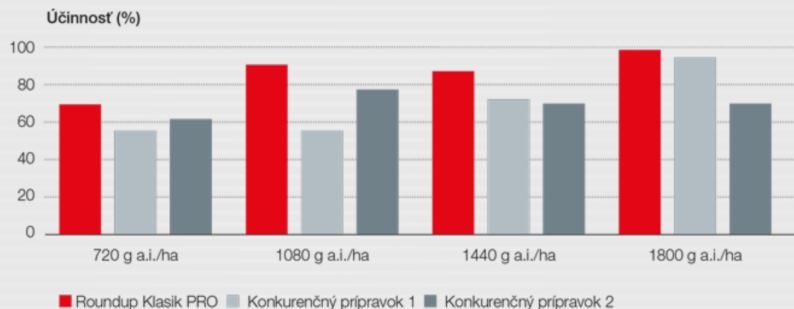

Roundup®Klasik PRO

40 rokov skúseností

Roundup® je legenda medzi glyfosátovými herbicídmi. Je to jediný herbicíd, ktorý zmenil smer a technológie hospodárenia v poľnohospodárstve. Je preverený viac ako 40 rokmi používania. Osvedčený Roundup® sa stále technologicky inovuje, aby spĺňal nové požiadavky pri práci a aplikácii, s prijateľným rizikom pre životné prostredie.

Odolnosť voči dažďu

Roundup®Klasik PRO poskytuje užívateľom väčšiu istotu a komfort i proti nečakaným, náhlym privalovým zrážkam v období vegetácie. Ako môžeme vidieť v grafe, Roundup®Klasik PRO potrebuje len 4 hodiny pre úplné vniknutie do vnútra listu, kde potom je už chránený proti zmytiu dažďovými kvapkami.

Účinnosť, dažď 4 hodiny po aplikácii

Chesterfield, 2007, skleník, GERDI, 21 DAA

Kultivačný interval

Vďaka vyváženému pomeru a kvalite účinnej látky a zrnáčadiel, Roundup@Klasik PRO sa rýchlo dostáva do vnútra listu a rýchlo sa pohybuje v rastline i do najvzdialenejších koreňov a podzemkov. Ako vidieť v grafe, môžete spracovávať pôdu už po 1 týždni od aplikácie na vytrvalé buriny ako je pýr plazivý, pichliáč roľný, alebo lipkavec obyčajný.