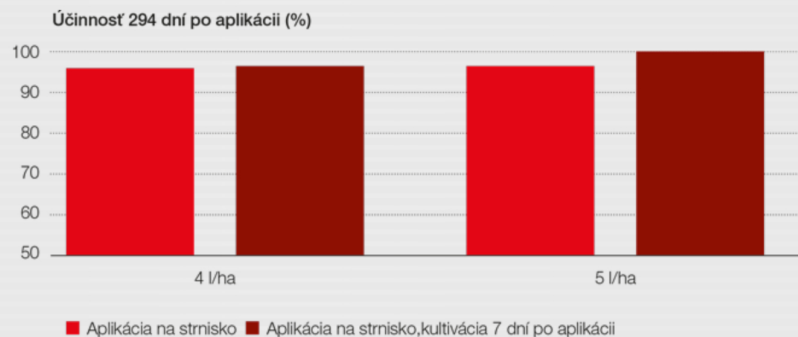

Kultivačný interval

Vďaka vyváženému pomeru a kvalite účinnej látky a zrnáčadiel, Roundup@Klasik PRO sa rýchlo dostáva do vnútra listu a rýchlo sa pohybuje v rastline i do najvzdialenejších koreňov a podzemkov. Ako vidieť v grafe, môžete spracovávať pôdu už po 1 týždni od aplikácie na vytrvalé buriny ako je pýr plazivý, pichliáč roľný, alebo lipkavec obyčajný.

Roundup@Klasik PRO – dlhodobá účinnosť

Maďarsko 2010-11. Convolvulus arvensis, Report 2010571004